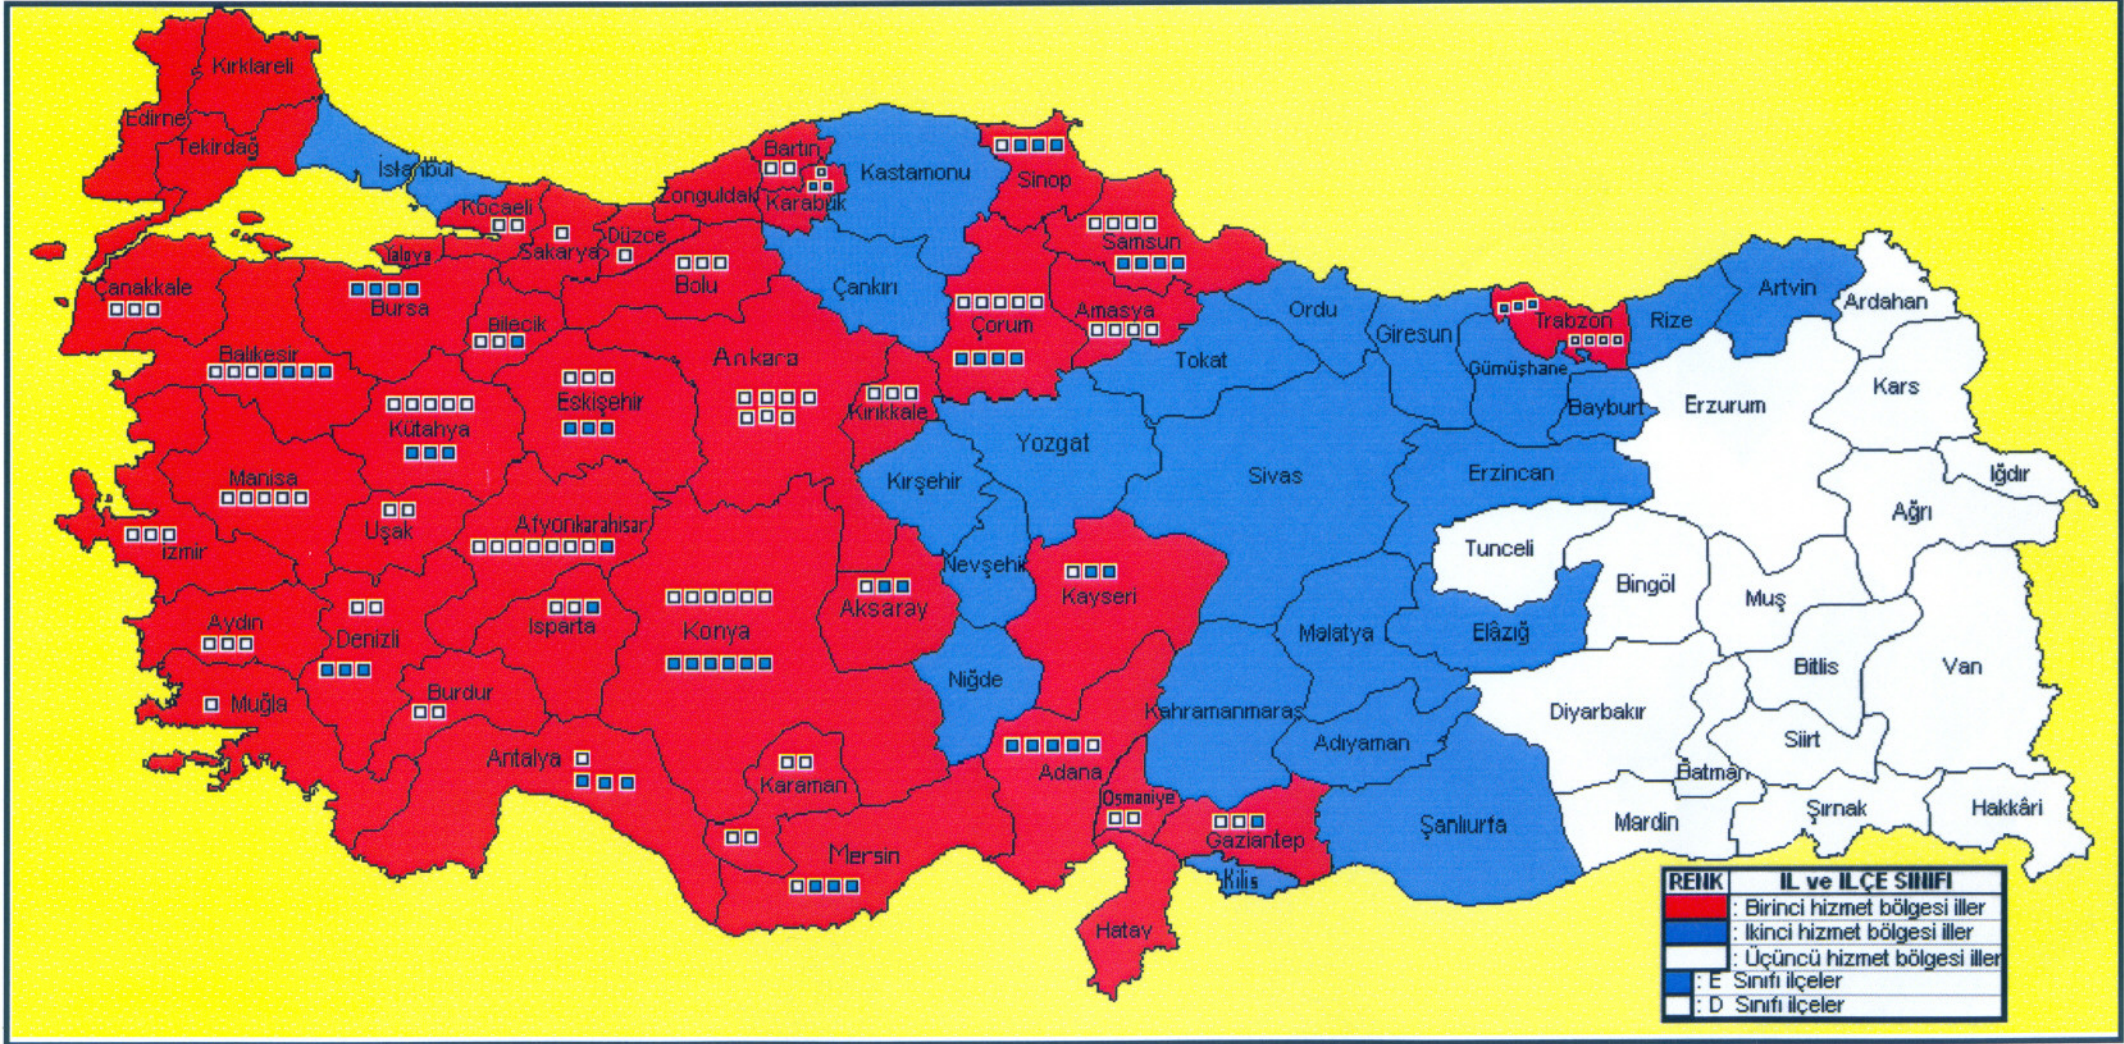

“MİLLÎ EĞİTİM BAKANLIĞI ÖĞRETMENLERİNİN ATAMA VE YER DEĞİŞTİRME YÖNETMELİĞİ”ne göre Hizmet Bölgelerinde yer alan il ve ilçe sınıflarını gösterir harita

Zorunlu çalışma yükümlülüğü süreleri: (Yönetmelik Madde: 24)

Sıra No	İL KODU	İLÇE ADI	İLÇE KODU	İLÇE ADI	SINIFI-PUANI				
					A	B	C	D	E
69	69	BAYBURT	6900	Merkez			14		
			6901	Aydıntepe				18	
			6902	Demirözü				18	
70	70	KARAMAN	7000	Merkez		12			
			7001	Ayrancı				18	
			7002	Başyayla				18	
			7003	Ermenek				18	
			7004	Kazımkarabekir			14		
			7005	Sarıveliler				18	
71	71	KIRIKKALE	7100	Merkez	10				
			7101	Bahşılı		12			
			7102	Balıçeyh		12			
			7103	Çelebi				18	
			7104	Delice			14		
			7105	Karakeçili				18	
			7106	Keskin			14		
			7107	Sulakyurt				18	
			7108	Yahşihan		12			
72	72	BATMAN	7200	Merkez		12			
			7201	Beşiri			14		
			7202	Gercüş				18	
			7203	Hasankeyf			14		
			7204	Kozluk				18	
			7205	Sason					22
73	73	ŞIRNAK	7300	Merkez					22
			7301	Beytüşşebap					22
			7302	Cizre					22
			7303	Güçlükönak					22
			7304	İdil					22
			7305	Silopi					22
			7306	Uludere					22
74	74	BARTIN	7400	Merkez	10				
			7401	Amasra	10				
			7402	Kurucaşile				18	
			7403	Ulus				18	
75	75	ARDAHAN	7500	Merkez				18	
			7501	Çıldır				18	
			7502	Damal					22
			7503	Göle				18	